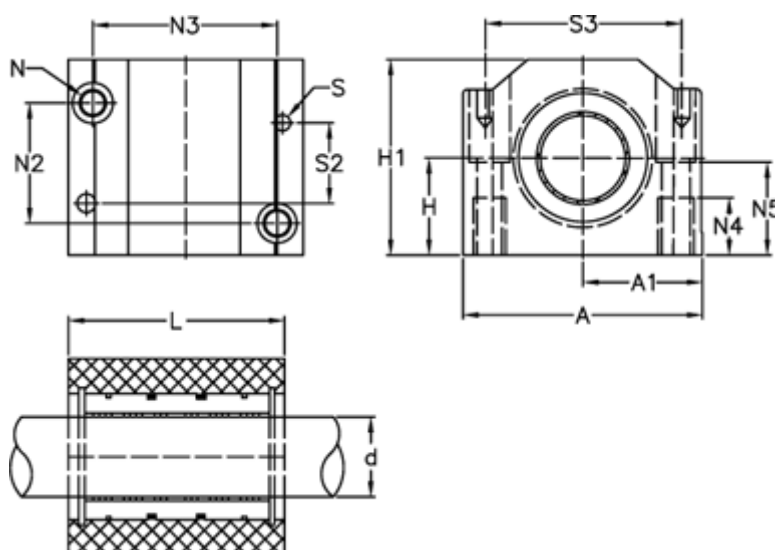

Varenummer: 50300162
 Beskrivelse: Lejeblok PM 16 E
 med monteret glidebøsning

Mål

| | |
|--------------|-------------------------------|
| A = 53 | N4 = 13 |
| A1 = 26.5 | N5 = 21 |
| H = 22 | S = 4 |
| H1 = 42 | S2 = 35 |
| L = 43 | S3 = 42 |
| N = M6 x 1,0 | Statisk belastning (kg) = 605 |
| N2 = 26.15 | Vægt (kg) = 0.200 |
| N3 = 40.15 | |